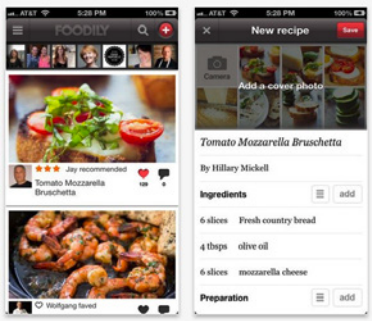

## สายสุขภาพ เพื่อการดูแลสุขภาพที่ง่ายขึ้น

ตอบโจทย์คนรักสุขภาพด้วยแอปพลิเคชันสายสุขภาพที่จะมาช่วยเป็นโค้ชให้การดูแลสุขภาพเป็นเรื่องที่ง่ายขึ้น ไม่ว่าจะเป็นเรื่องการกิน การออกกำลังกาย หรือตอบข้อสงสัยเกี่ยวกับสุขภาพร่างกายโดยรวม

### FOODILY RECIPES

รวมเมนูอาหารสุขภาพ

ในแอปนี้มีสูตรอาหารจำนวนมากจากเชฟทั่วโลก รวบรวมสูตรอาหารที่มีประโยชน์ กินแล้วไม่อ้วน ร่างกายแข็งแรง เพื่อเป็นไอเดียให้ทำตามหรือจะพลิกแพลงสูตรด้วยตนเองตามวัตถุดิบที่มีในท้องถิ่น ซึ่งแอปนี้ช่วยให้รู้ว่าอาหารดี ๆ มีประโยชน์ ทุกคนสามารถทำได้ ไม่จำเป็นต้องไปซื้ออาหารสุขภาพราคาแพงเลย และยังมีฟังก์ชันให้ผู้ใช้งานถ่ายรูปอาหารที่ตัวเองทำแล้วแชร์รอดเพื่อนได้ เพื่อให้การกินอาหารเป็นเรื่องสนุกสนานยิ่งขึ้น