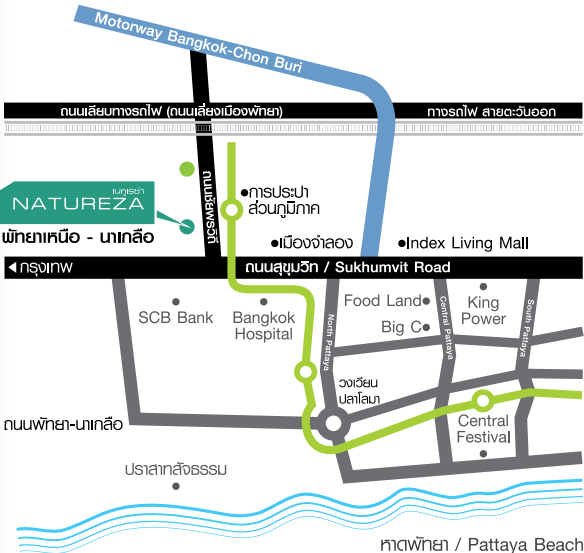

ล้านบาท\*

Nature Is all around

คือความสุข... ท่ามกลางธรรมชาติ

- ติดถนนสุขุมวิท เข้าออกได้ 2 ทบ
- ตั้งอยู่ศูนย์กลางเมืองพัทยาเหนือ ใกล้ชายหาดเพียง 5 นาที
- ใกล้ เซ็นทรัล เฟสติวัล พัทยา

LANDSCAPE  
ART COURTYARD